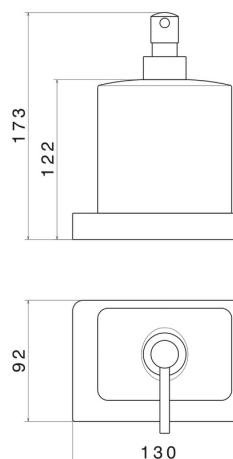

ACCESSOIRES CARRÉS

62961.59.064

Distributeur de savon. Céramique noir - finition PVD Brushed Gun Metal

PVD Brushed Gun Metal

CARACTÉRISTIQUES

Matériau

Céramique

Installation

À poser

DESSIN TECHNIQUE

ACCESSOIRES CARRÉS

62961.59.064

Distributeur de savon. Céramique noir - finition PVD Brushed Gun Metal

FINITIONS DISPONIBLES

59.064

PVD Brushed Gun Metal