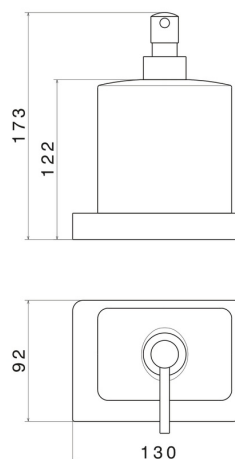

ACCESSOIRES CARRÉS

62961.59.066

Distributeur de savon. Céramique noir - finition PVD Brushed steel

PVD Brushed steel

CARACTÉRISTIQUES

Matériau

Céramique

Installation

À poser

DESSIN TECHNIQUE

ACCESSOIRES CARRÉS

62961.59.066

Distributeur de savon. Céramique noir - finition PVD Brushed steel

FINITIONS DISPONIBLES

59.066

PVD Brushed steel