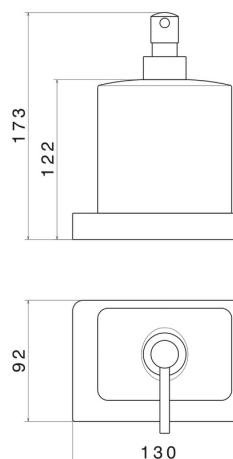

ACCESSOIRES CARRÉS

62961.59.067

Distributeur de savon. Céramique noir - finition PVD Brushed Copper Bronze

PVD Brushed Copper Bronze

CARACTÉRISTIQUES

Matériau

Céramique

Installation

À poser

DESSIN TECHNIQUE

ACCESSOIRES CARRÉS

62961.59.067

Distributeur de savon. Céramique noir - finition PVD Brushed Copper Bronze

FINITIONS DISPONIBLES

59.067

PVD Brushed Copper Bronze