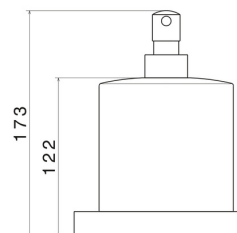

ACCESSOIRES CARRÉS

62961.M0.070

Distributeur de savon. Céramique noir - finition Titanium Satin

CARACTÉRISTIQUES

Matériau

Céramique

Installation

À poser

DESSIN TECHNIQUE

ACCESSOIRES CARRÉS

62961.M0.070

Distributeur de savon. Céramique noir - finition Titanium Satin

FINITIONS DISPONIBLES

M0.070

Titanium Satin

01.014