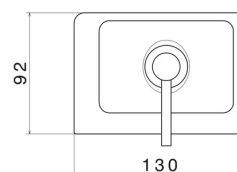

ACCESSOIRES CARRÉS

62961.M0.070

Distributeur de savon. Céramique noir - finition Titanium Satin

CARACTÉRISTIQUES

Matériau

Céramique

Installation

À poser

DESSIN TECHNIQUE

ACCESSOIRES CARRÉS

62961.M0.070

Distributeur de savon. Céramique noir - finition Titanium Satin

FINITIONS DISPONIBLES

M0.070

Titanium Satin

01.014