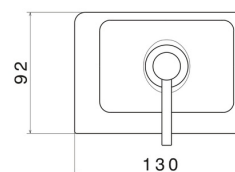

ACCESSOIRES CARRÉS

62961.M0.072

Distributeur de savon. Céramique noir - finition Copper Satin

CARACTÉRISTIQUES

Matériau

Céramique

Installation

À poser

DESSIN TECHNIQUE

ACCESSOIRES CARRÉS

62961.M0.072

Distributeur de savon. Céramique noir - finition Copper Satin

FINITIONS DISPONIBLES

M0.072

Copper Satin

01.014