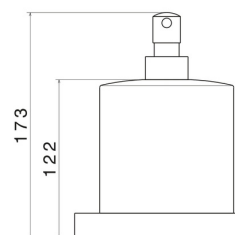

ACCESSOIRES CARRÉS

62961.M0.072

Distributeur de savon. Céramique noir - finition Copper Satin

CARACTÉRISTIQUES

Matériau

Céramique

Installation

À poser

DESSIN TECHNIQUE

ACCESSOIRES CARRÉS

62961.M0.072

Distributeur de savon. Céramique noir - finition Copper Satin

FINITIONS DISPONIBLES

M0.072

Copper Satin

01.014