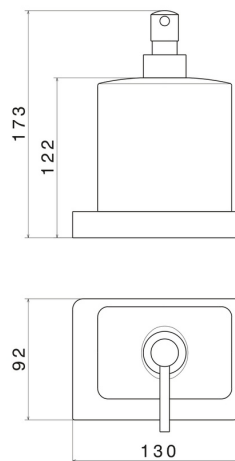

ACCESSOIRES CARRÉS

62961.M0.075

Distributeur de savon. Céramique noir - finition Copper Glossy

CARACTÉRISTIQUES

Matériau

Céramique

Installation

À poser

DESSIN TECHNIQUE

ACCESSOIRES CARRÉS

62961.M0.075

Distributeur de savon. Céramique noir - finition Copper Glossy

FINITIONS DISPONIBLES

M0.075

Copper Glossy

01.014