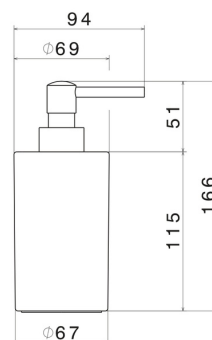

DESSIN TECHNIQUE

ACCESSOIRES RONDS

67261.01.014

Distributeur de savon. Céramique noire - finition Matt White

FINITIONS DISPONIBLES

01.014

Matt White

01.093