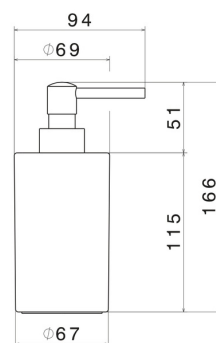

ACCESSOIRES RONDS

67261.01.093

Distributeur de savon. Céramique noire - finition Matt Black

CARACTÉRISTIQUES

Matériau	Céramique
Installation	À poser

DESSIN TECHNIQUE

ACCESSOIRES RONDS

67261.01.093