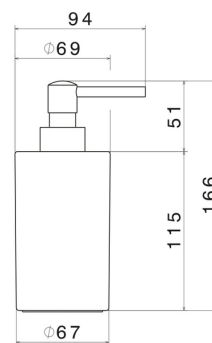

À poser

DESSIN TECHNIQUE

ACCESSOIRES RONDS

67261.M0.070

Distributeur de savon. Céramique noire - finition Titanium Satin

FINITIONS DISPONIBLES

M0.070

Titanium Satin