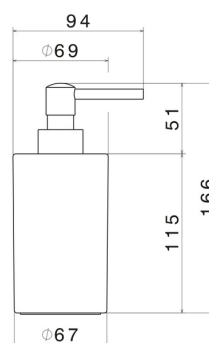

À poser

DESSIN TECHNIQUE

ACCESSOIRES RONDS

67261.M0.072

Distributeur de savon. Céramique noire - finition Copper Satin

FINITIONS DISPONIBLES

M0.072

Copper Satin