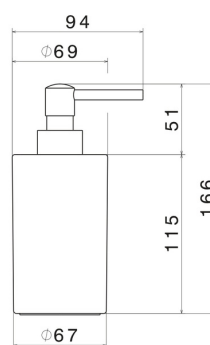

À poser

DESSIN TECHNIQUE

ACCESSOIRES RONDS

67261.M0.077

Distributeur de savon. Céramique noire - finition Carbon Satin

FINITIONS DISPONIBLES

M0.077

Carbon Satin