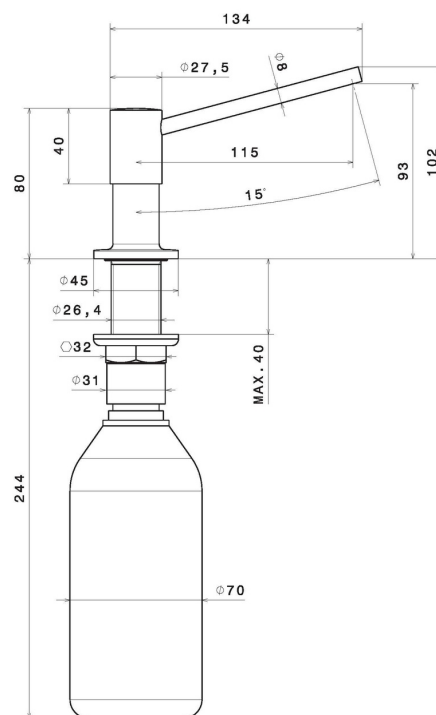

## 2418.21.018

Distributeur de savon - finition Chrome

### CARACTÉRISTIQUES

---

Matériau

Laiton

### DESSIN TECHNIQUE

---

**2418.21.018**

Distributeur de savon - finition Chrome