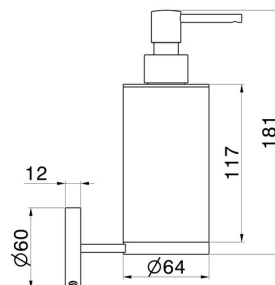

ACCESSOIRES X-STEEL

73209X.50.050

Distributeur de savon mural - finition Stainless Steel

Stainless Steel

CARACTÉRISTIQUES

Installation

Murale

DESSIN TECHNIQUE