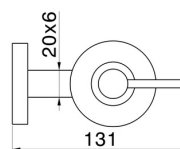

ACCESSOIRES X-STEEL

73209X.50.050

Distributeur de savon mural - finition Stainless Steel

Stainless Steel

CARACTÉRISTIQUES

Installation

Murale

DESSIN TECHNIQUE