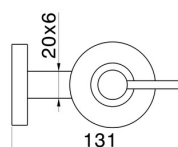

ACCESSOIRES X-STEEL

73209X.59.098

Distributeur de savon mural - finition PVD Brushed Pale Gold

PVD Brushed Pale Gold

CARACTÉRISTIQUES

Installation

Murale

DESSIN TECHNIQUE