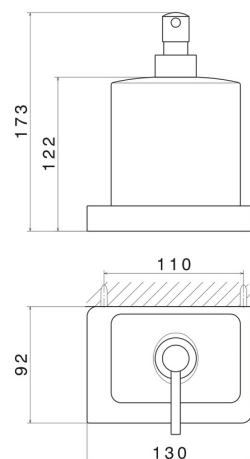

ACCESSOIRES CARRÉS

62910.01.014

Distributeur de savon mural. Céramique blanche - finition Matt White

CARACTÉRISTIQUES

Matériau

Céramique

Installation

Murale

DESSIN TECHNIQUE

ACCESSOIRES CARRÉS

62910.01.014

Distributeur de savon mural. Céramique blanche - finition Matt White

FINITIONS DISPONIBLES

01.014

Matt White

01.093