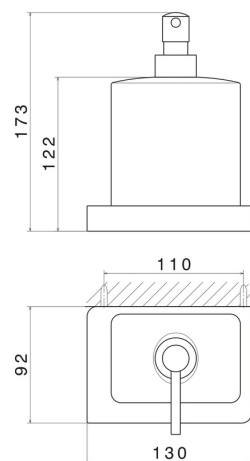

ACCESSOIRES CARRÉS

62910.01.093

Distributeur de savon mural. Céramique blanche - finition Matt Black

CARACTÉRISTIQUES

Matériau

Céramique

Installation

Murale

DESSIN TECHNIQUE

ACCESSOIRES CARRÉS

62910.01.093

Distributeur de savon mural. Céramique blanche - finition Matt Black

FINITIONS DISPONIBLES

01.093

Matt Black

01.014