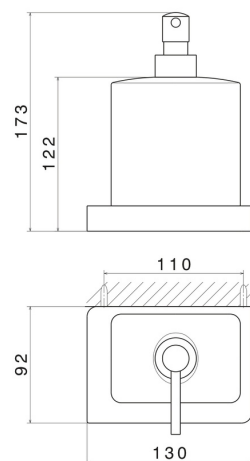

ACCESSOIRES CARRÉS

62910.58.061

Distributeur de savon mural. Céramique blanche - finition PVD
Copper Bronze

PVD Copper Bronze

CARACTÉRISTIQUES

Matériau

Céramique

Installation

Murale

DESSIN TECHNIQUE

ACCESSOIRES CARRÉS

62910.58.061

Distributeur de savon mural. Céramique blanche - finition PVD Copper Bronze

FINITIONS DISPONIBLES

58.061

PVD Copper Bronze