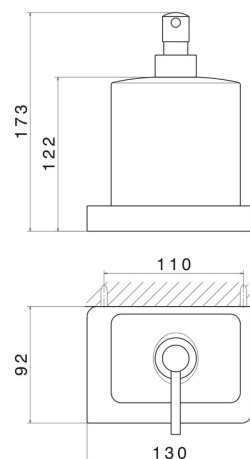

ACCESSOIRES CARRÉS

62910.59.064

Distributeur de savon mural. Céramique blanche - finition PVD
Brushed Gun Metal

PVD Brushed Gun Metal

CARACTÉRISTIQUES

Matériau

Céramique

Installation

Murale

DESSIN TECHNIQUE

ACCESSOIRES CARRÉS

62910.59.064

Distributeur de savon mural. Céramique blanche - finition PVD Brushed Gun Metal

FINITIONS DISPONIBLES

59.064

PVD Brushed Gun Metal