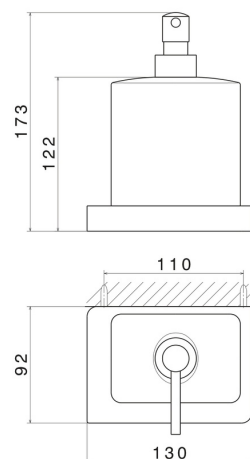

ACCESSOIRES CARRÉS

62910.59.066

Distributeur de savon mural. Céramique blanche - finition PVD
Brushed steel

PVD Brushed steel

CARACTÉRISTIQUES

Matériau

Céramique

Installation

Murale

DESSIN TECHNIQUE

ACCESSOIRES CARRÉS

62910.59.066

Distributeur de savon mural. Céramique blanche - finition PVD Brushed steel

FINITIONS DISPONIBLES

59.066

PVD Brushed steel