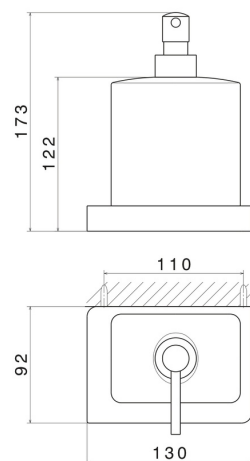

ACCESSOIRES CARRÉS

62910.59.067

Distributeur de savon mural. Céramique blanche - finition PVD
Brushed Copper Bronze

PVD Brushed Copper Bronze

CARACTÉRISTIQUES

Matériau

Céramique

Installation

Murale

DESSIN TECHNIQUE

ACCESSOIRES CARRÉS

62910.59.067

Distributeur de savon mural. Céramique blanche - finition PVD Brushed Copper Bronze

FINITIONS DISPONIBLES

59.067

PVD Brushed Copper Bronze