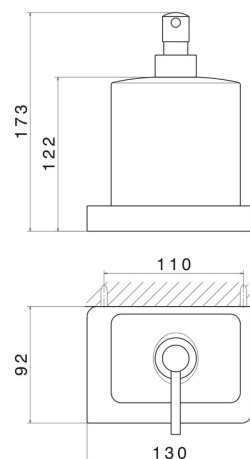

ACCESSOIRES CARRÉS

62910.59.097

Distributeur de savon mural. Céramique blanche - finition PVD Brushed Gold

PVD Brushed Gold

CARACTÉRISTIQUES

Matériau

Céramique

Installation

Murale

DESSIN TECHNIQUE

ACCESSOIRES CARRÉS

62910.59.097

Distributeur de savon mural. Céramique blanche - finition PVD Brushed Gold

FINITIONS DISPONIBLES

59.097

PVD Brushed Gold