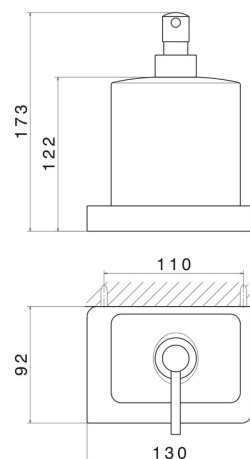

ACCESSOIRES CARRÉS

62910.M0.070

Distributeur de savon mural. Céramique blanche - finition
Titanium Satin

Titanium Satin

CARACTÉRISTIQUES

Matériau

Céramique

Installation

Murale

DESSIN TECHNIQUE

ACCESSOIRES CARRÉS

62910.M0.070

Distributeur de savon mural. Céramique blanche - finition Titanium Satin

FINITIONS DISPONIBLES

M0.070

Titanium Satin