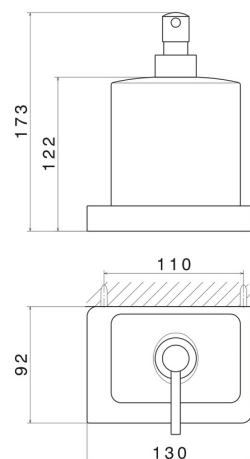

ACCESSOIRES CARRÉS

62910.M0.071

Distributeur de savon mural. Céramique blanche - finition Gold Satin

CARACTÉRISTIQUES

Matériau

Céramique

Installation

Murale

DESSIN TECHNIQUE

ACCESSOIRES CARRÉS

62910.M0.071

Distributeur de savon mural. Céramique blanche - finition Gold Satin

FINITIONS DISPONIBLES

M0.071

Gold Satin

01.014