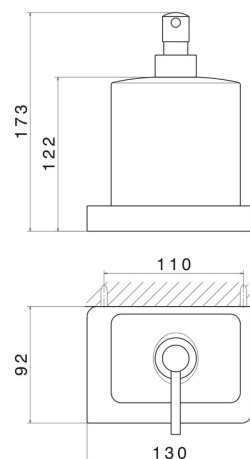

ACCESSOIRES CARRÉS

62910.M0.072

Distributeur de savon mural. Céramique blanche - finition
Copper Satin

Copper Satin

CARACTÉRISTIQUES

Matériau

Céramique

Installation

Murale

DESSIN TECHNIQUE

ACCESSOIRES CARRÉS

62910.M0.072

Distributeur de savon mural. Céramique blanche - finition Copper Satin

FINITIONS DISPONIBLES

M0.072

Copper Satin