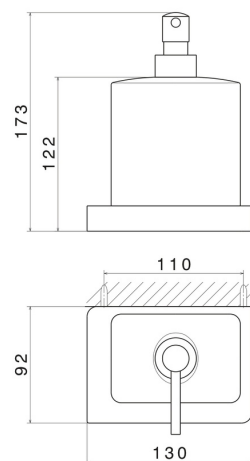

ACCESSOIRES CARRÉS

62910.M0.075

Distributeur de savon mural. Céramique blanche - finition Copper Glossy

CARACTÉRISTIQUES

Matériau

Céramique

Installation

Murale

DESSIN TECHNIQUE

ACCESSOIRES CARRÉS

62910.M0.075

Distributeur de savon mural. Céramique blanche - finition Copper Glossy

FINITIONS DISPONIBLES

M0.075

Copper Glossy

01.014