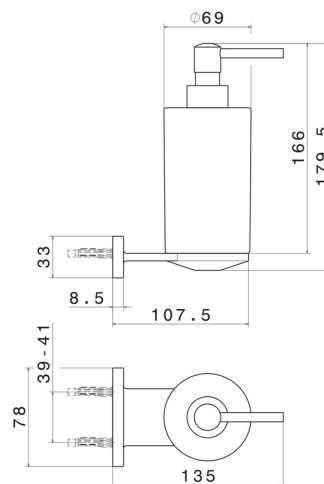

ACCESSOIRES RONDS

67210.47.083

Distributeur de savon mural. Céramique blanche - finition
Groove Bronze

Groove Bronze

CARACTÉRISTIQUES

Matériau

Céramique

Installation

Murale

DESSIN TECHNIQUE

ACCESSOIRES RONDS

67210.47.083

Distributeur de savon mural. Céramique blanche - finition Groove Bronze

FINITIONS DISPONIBLES

47.083

Groove Bronze