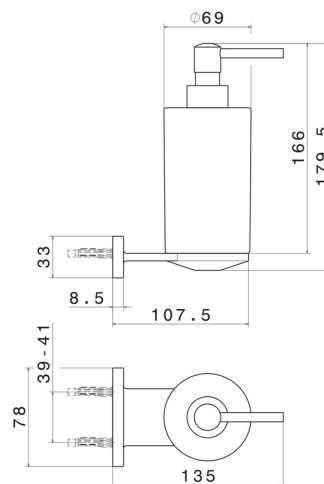

ACCESSOIRES RONDS

67210.58.061

Distributeur de savon mural. Céramique blanche - finition PVD
Copper Bronze

PVD Copper Bronze

CARACTÉRISTIQUES

Matériau

Céramique

Installation

Murale

DESSIN TECHNIQUE

ACCESSOIRES RONDS

67210.58.061

Distributeur de savon mural. Céramique blanche - finition PVD Copper Bronze

FINITIONS DISPONIBLES

58.061

PVD Copper Bronze