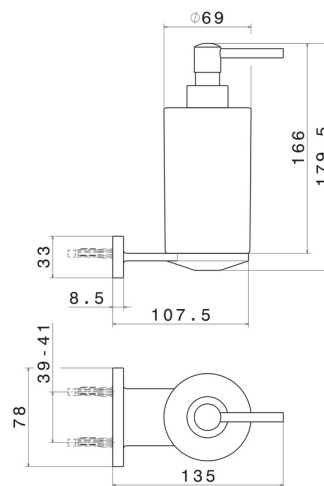

ACCESSOIRES RONDS

67210.59.066

Distributeur de savon mural. Céramique blanche - finition PVD
Brushed steel

PVD Brushed steel

CARACTÉRISTIQUES

Matériau

Céramique

Installation

Murale

DESSIN TECHNIQUE

ACCESSOIRES RONDS

67210.59.066

Distributeur de savon mural. Céramique blanche - finition PVD Brushed steel

FINITIONS DISPONIBLES

59.066

PVD Brushed steel