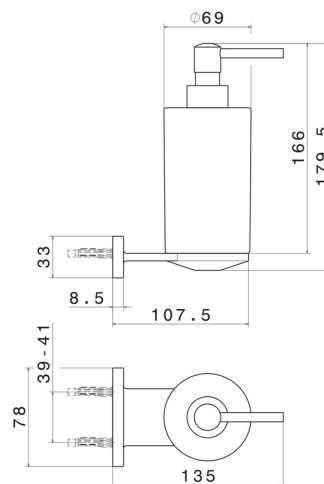

ACCESSOIRES RONDS

67210.59.098

Distributeur de savon mural. Céramique blanche - finition PVD
Brushed Pale Gold

PVD Brushed Pale Gold

CARACTÉRISTIQUES

Matériau

Céramique

Installation

Murale

DESSIN TECHNIQUE

ACCESSOIRES RONDS

67210.59.098

Distributeur de savon mural. Céramique blanche - finition PVD Brushed Pale Gold

FINITIONS DISPONIBLES

59.098

PVD Brushed Pale Gold