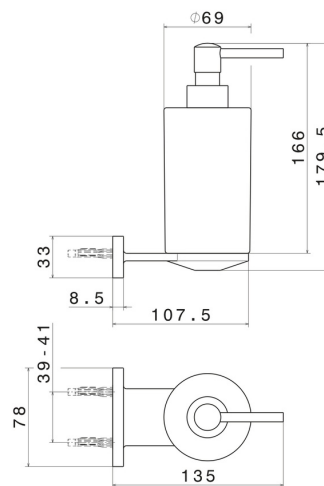

DESSIN TECHNIQUE