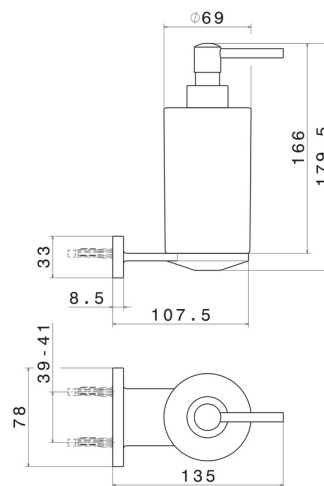

ACCESSOIRES RONDS

67210.M0.072

Distributeur de savon mural. Céramique blanche - finition Copper Satin

Copper Satin

CARACTÉRISTIQUES

Matériau

Céramique

Installation

Murale

DESSIN TECHNIQUE

ACCESSOIRES RONDS

67210.M0.072

Distributeur de savon mural. Céramique blanche - finition Copper Satin

FINITIONS DISPONIBLES

M0.072

Copper Satin