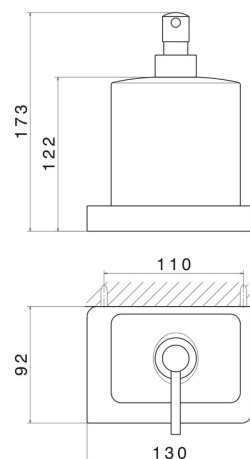

ACCESSOIRES CARRÉS

62911.01.093

Distributeur de savon mural. Céramique noire - finition Matt Black

Matt Black

CARACTÉRISTIQUES

Matériau

Céramique

Installation

Murale

DESSIN TECHNIQUE

ACCESSOIRES CARRÉS

62911.01.093

Distributeur de savon mural. Céramique noire - finition Matt Black

FINITIONS DISPONIBLES

01.093

Matt Black