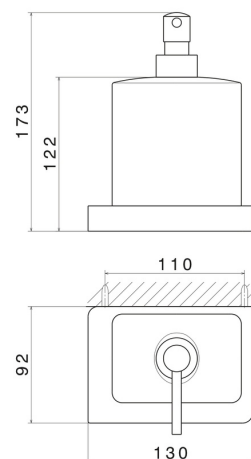

ACCESSOIRES CARRÉS

62911.58.061

Distributeur de savon mural. Céramique noire - finition PVD
Copper Bronze

PVD Copper Bronze

CARACTÉRISTIQUES

Matériau

Céramique

Installation

Murale

DESSIN TECHNIQUE

ACCESSOIRES CARRÉS

62911.58.061

Distributeur de savon mural. Céramique noire - finition PVD Copper Bronze

FINITIONS DISPONIBLES

58.061

PVD Copper Bronze