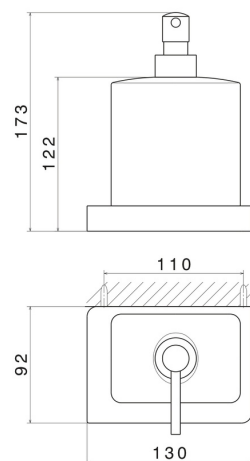

ACCESSOIRES CARRÉS

62911.58.063

Distributeur de savon mural. Céramique noire - finition PVD
Gun Metal

PVD Gun Metal

CARACTÉRISTIQUES

Matériau

Céramique

Installation

Murale

DESSIN TECHNIQUE

ACCESSOIRES CARRÉS

62911.58.063

Distributeur de savon mural. Céramique noire - finition PVD Gun Metal

FINITIONS DISPONIBLES

58.063

PVD Gun Metal