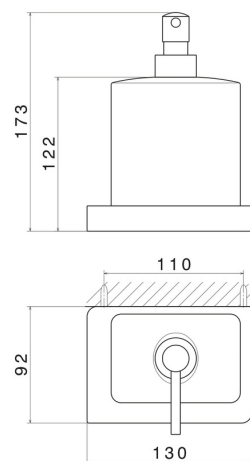

ACCESSOIRES CARRÉS

62911.59.064

Distributeur de savon mural. Céramique noire - finition PVD
Brushed Gun Metal

PVD Brushed Gun Metal

CARACTÉRISTIQUES

Matériau

Céramique

Installation

Murale

DESSIN TECHNIQUE

ACCESSOIRES CARRÉS

62911.59.064

Distributeur de savon mural. Céramique noire - finition PVD Brushed Gun Metal

FINITIONS DISPONIBLES

59.064

PVD Brushed Gun Metal