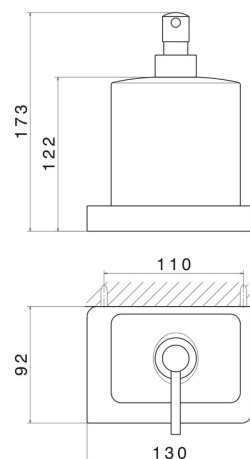

ACCESSOIRES CARRÉS

62911.59.066

Distributeur de savon mural. Céramique noire - finition PVD
Brushed steel

PVD Brushed steel

CARACTÉRISTIQUES

Matériau

Céramique

Installation

Murale

DESSIN TECHNIQUE

ACCESSOIRES CARRÉS

62911.59.066

Distributeur de savon mural. Céramique noire - finition PVD Brushed steel

FINITIONS DISPONIBLES

59.066

PVD Brushed steel