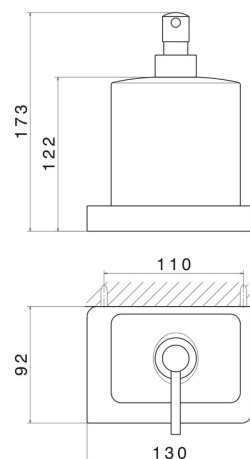

ACCESSOIRES CARRÉS

62911.59.097

Distributeur de savon mural. Céramique noire - finition PVD
Brushed Gold

PVD Brushed Gold

CARACTÉRISTIQUES

Matériau

Céramique

Installation

Murale

DESSIN TECHNIQUE

ACCESSOIRES CARRÉS

62911.59.097

Distributeur de savon mural. Céramique noire - finition PVD Brushed Gold

FINITIONS DISPONIBLES

59.097

PVD Brushed Gold