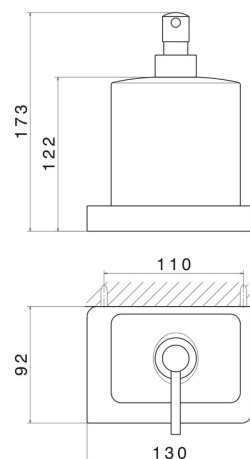

ACCESSOIRES CARRÉS

62911.61.020

Distributeur de savon mural. Céramique noire - finition PVD
Glossy Gold

PVD Glossy Gold

CARACTÉRISTIQUES

Matériau

Céramique

Installation

Murale

DESSIN TECHNIQUE

ACCESSOIRES CARRÉS

62911.61.020

Distributeur de savon mural. Céramique noire - finition PVD Glossy Gold

FINITIONS DISPONIBLES

61.020

PVD Glossy Gold