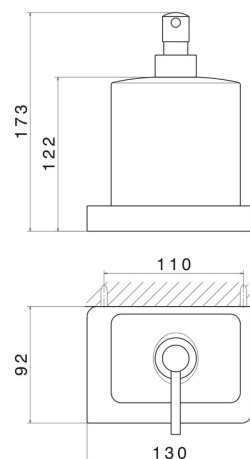

ACCESSOIRES CARRÉS

62911.M0.070

Distributeur de savon mural. Céramique noire - finition Titanium Satin

Titanium Satin

CARACTÉRISTIQUES

Matériau

Céramique

Installation

Murale

DESSIN TECHNIQUE

ACCESSOIRES CARRÉS

62911.M0.070

Distributeur de savon mural. Céramique noire - finition Titanium Satin

FINITIONS DISPONIBLES

M0.070

Titanium Satin