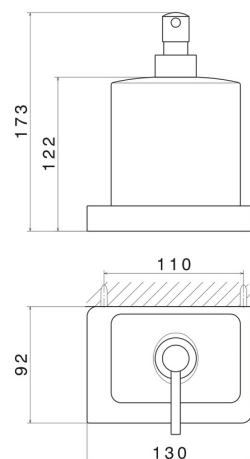

ACCESSOIRES CARRÉS

62911.M0.071

Distributeur de savon mural. Céramique noire - finition Gold Satin

CARACTÉRISTIQUES

Matériau

Céramique

Installation

Murale

DESSIN TECHNIQUE

ACCESSOIRES CARRÉS

62911.M0.071

Distributeur de savon mural. Céramique noire - finition Gold Satin

FINITIONS DISPONIBLES

M0.071

Gold Satin

01.014