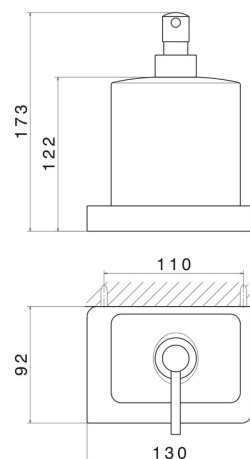

ACCESSOIRES CARRÉS

62911.M0.072

Distributeur de savon mural. Céramique noire - finition Copper Satin

Copper Satin

CARACTÉRISTIQUES

Matériau

Céramique

Installation

Murale

DESSIN TECHNIQUE

ACCESSOIRES CARRÉS

62911.M0.072

Distributeur de savon mural. Céramique noire - finition Copper Satin

FINITIONS DISPONIBLES

M0.072

Copper Satin