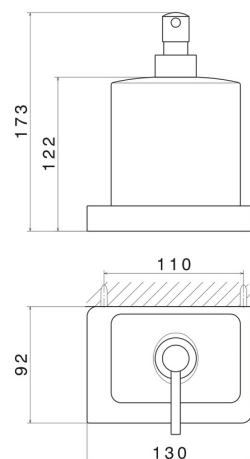

ACCESSOIRES CARRÉS

62911.M0.075

Distributeur de savon mural. Céramique noire - finition Copper Glossy

CARACTÉRISTIQUES

Matériau

Céramique

Installation

Murale

DESSIN TECHNIQUE

ACCESSOIRES CARRÉS

62911.M0.075

Distributeur de savon mural. Céramique noire - finition Copper Glossy

FINITIONS DISPONIBLES

M0.075

Copper Glossy

01.014