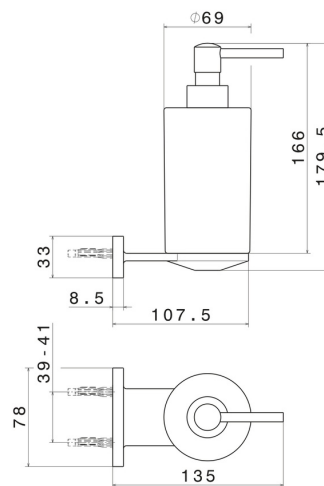

ACCESSOIRES RONDS

67211.01.014

Distributeur de savon mural. Céramique noire - finition Matt White

CARACTÉRISTIQUES

Matériau

Céramique

Installation

Murale

DESSIN TECHNIQUE

ACCESSOIRES RONDS

67211.01.014

Distributeur de savon mural. Céramique noire - finition Matt White

FINITIONS DISPONIBLES

01.014

Matt White

01.093