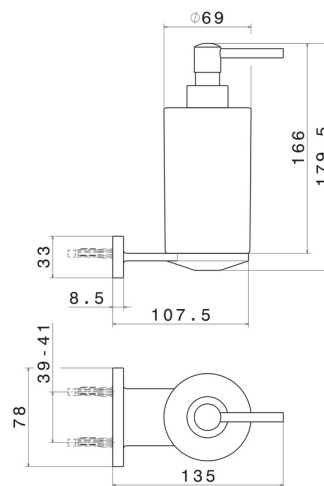

ACCESSOIRES RONDS

67211.47.083

Distributeur de savon mural. Céramique noire - finition Groove Bronze

Groove Bronze

CARACTÉRISTIQUES

Matériau

Céramique

Installation

Murale

DESSIN TECHNIQUE

ACCESSOIRES RONDS

67211.47.083

Distributeur de savon mural. Céramique noire - finition Groove Bronze

FINITIONS DISPONIBLES

47.083

Groove Bronze