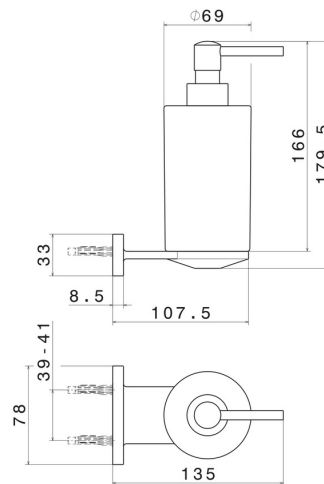

ACCESSOIRES RONDS

67211.59.066

Distributeur de savon mural. Céramique noire - finition PVD
Brushed steel

PVD Brushed steel

CARACTÉRISTIQUES

Matériau

Céramique

Installation

Murale

DESSIN TECHNIQUE

ACCESSOIRES RONDS

67211.59.066

Distributeur de savon mural. Céramique noire - finition PVD Brushed steel

FINITIONS DISPONIBLES

59.066

PVD Brushed steel