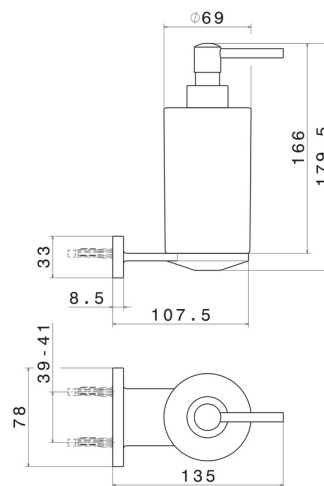

ACCESSOIRES RONDS

67211.59.097

Distributeur de savon mural. Céramique noire - finition PVD
Brushed Gold

PVD Brushed Gold

CARACTÉRISTIQUES

Matériau

Céramique

Installation

Murale

DESSIN TECHNIQUE

ACCESSOIRES RONDS

67211.59.097

Distributeur de savon mural. Céramique noire - finition PVD Brushed Gold

FINITIONS DISPONIBLES

59.097

PVD Brushed Gold