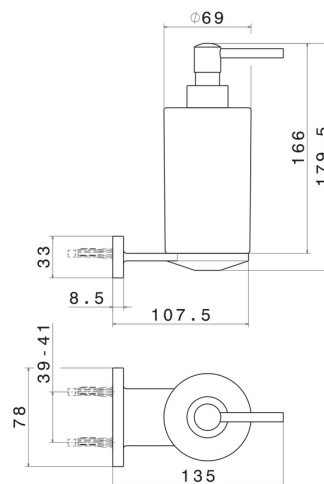

ACCESSOIRES RONDS

67211.M0.070

Distributeur de savon mural. Céramique noire - finition Titanium Satin

Titanium Satin

CARACTÉRISTIQUES

Matériau

Céramique

Installation

Murale

DESSIN TECHNIQUE

ACCESSOIRES RONDS

67211.M0.070

Distributeur de savon mural. Céramique noire - finition Titanium Satin

FINITIONS DISPONIBLES

M0.070

Titanium Satin