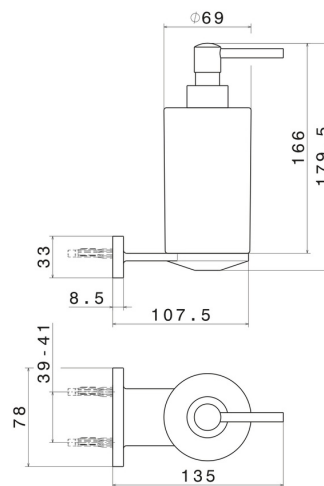

ACCESSOIRES RONDS

67211.M0.071

Distributeur de savon mural. Céramique noire - finition Gold Satin

CARACTÉRISTIQUES

Matériau	Céramique
Installation	Murale

DESSIN TECHNIQUE

ACCESSOIRES RONDS

67211.M0.071