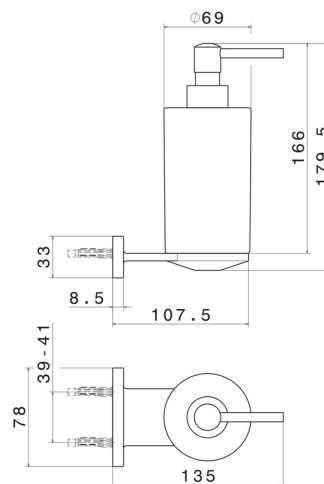

Murale

DESSIN TECHNIQUE

ACCESSOIRES RONDS

67211.M0.072

Distributeur de savon mural. Céramique noire - finition Copper Satin

FINITIONS DISPONIBLES

M0.072

Copper Satin