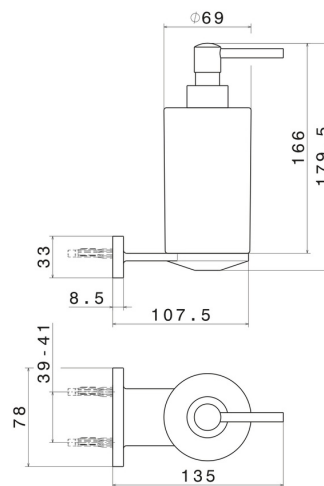

ACCESSOIRES RONDS

67211.M0.075

Distributeur de savon mural. Céramique noire - finition Copper Glossy

CARACTÉRISTIQUES

Matériau	Céramique
Installation	Murale

DESSIN TECHNIQUE

ACCESSOIRES RONDS

67211.M0.075